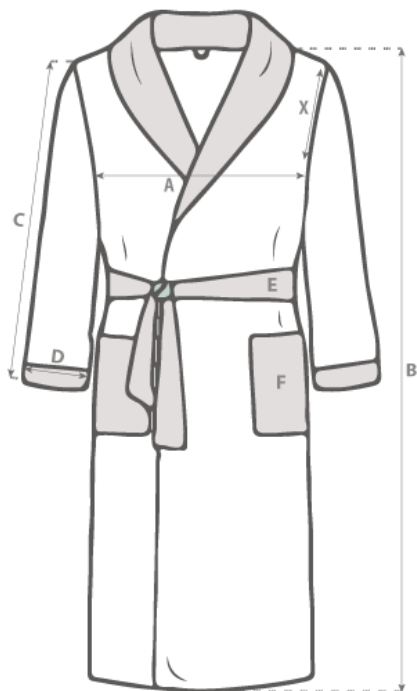

BATHROBE / ROUPÕES / PEIGNOIR / ALBORNOZ

	S	M	L	XL	XXL	XXXL
X	24	25	26	27	28	29
A	53	55	58	61	64	67
B	107	110	113	116	119	122
C	53	54	55	56	57	58
D	16	17	18	19	20	21
E	4x180	4x180	4x180	4x180	4x180	4x180
F	100	100	100	100	100	100

NOTE / NOTA:

- Dimensions presented in centimeters (cm)
- Dimensões apresentadas em centímetros (cm)
- Dimensions présentées en centimètres (cm)
- Dimensiones presentadas en centímetros (cm)